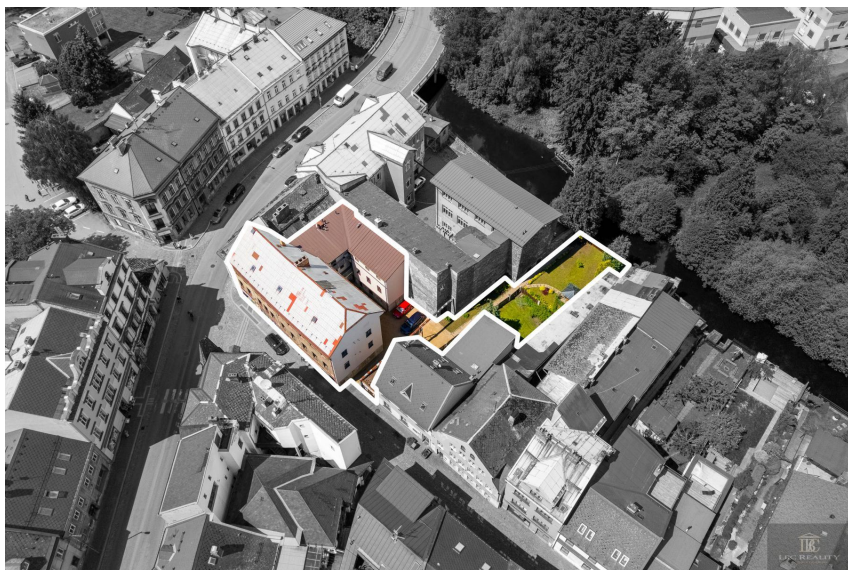

číslo zakázky:
N100561

Nájemní dům se šesti byty a dvěma komerčními jednotkami v centru Turnova

Krajířova, 51101, Turnov

Neuvedeno

za nemovitost

informace v RK

Prodej - Nájemní domy

Plocha parcely: 783 m²