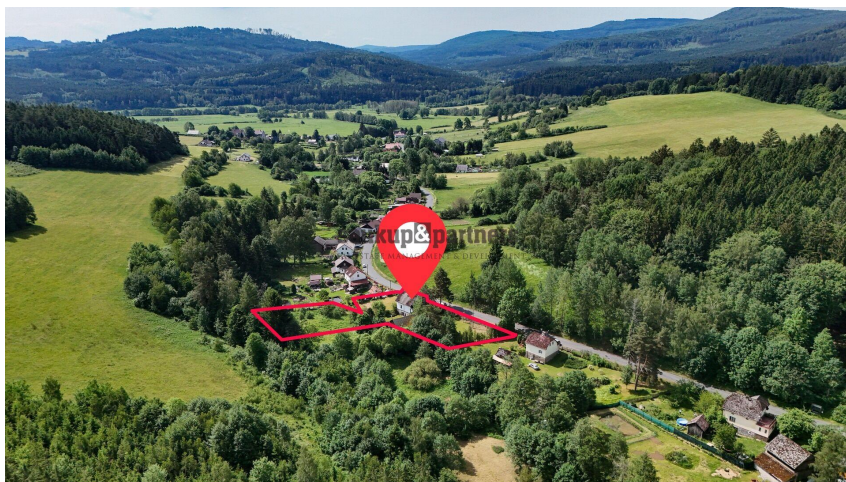

RD 4+1 - 150 m², pozemek 3300 m², Český les - Bělá nad Radbúzou - Smolov.

34525, Bělá nad Radbuzou

3 750 000 Kč

za nemovitost

Cena uvedena vč.
provize a právního
servisu.

Prodej - Domy a vily

Poloha objektu: samostatný

Druh objektu: cihlová

Stav objektu: dobrý

**Počet podlaží v
objektu:** 2

Typ domu: patrový **Zastavěná plocha:** 80 m²

Užitná plocha: 150 m² **Plocha parcely:** 3300 m²

Voda: Místní zdroj vody **Energetická náročnost:** G
- Mimořádně nehospodárná