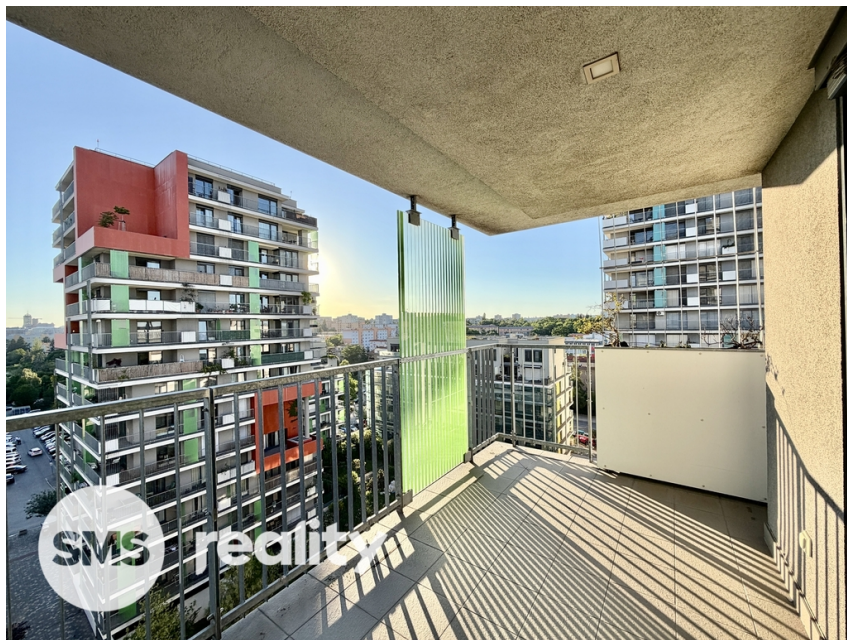

## Pronájem bytu 2+kk, 57 m<sup>2</sup> + lodžie 10 m<sup>2</sup>, Praha 10 - Malešice

Počernická, Praha 10, Praha

**22 000 Kč**

za měsíc