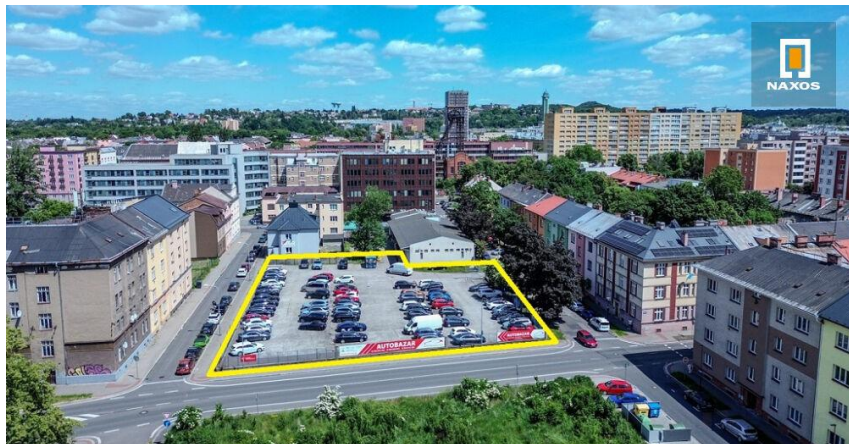

Pozemek pro výstavbu vícepodlažního bytového domu, 2.800 m², Ostrava - Moravská Ostrava

Moravská Ostrava a Přívoz, Ostrava

43 000 000 Kč

za nemovitost

Prodej - Pozemky

Celková plocha: 2 800 m²

Druh pozemku: pro komerční
výstavbu