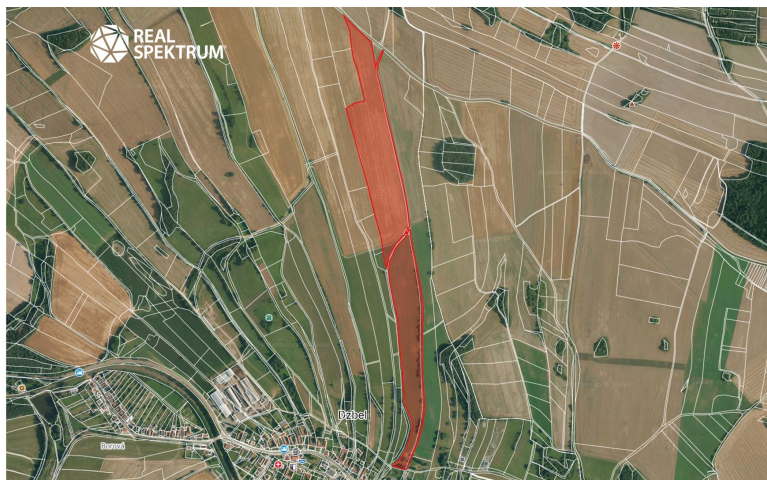

Prodej pole 102 139 m², Dzbel

79853, Dzbel

4 036 657 Kč

za nemovitost

Prodej - Pozemky

Celková plocha: 102 139 m²

Druh pozemku: zemědělská

Vyřizuje: **Ondřej Pavlík**

Tel.: 800 800 099, 533 339 111, **GSM:** 602 734 358

E-mail: ondrej.pavlik@realspektrum.cz