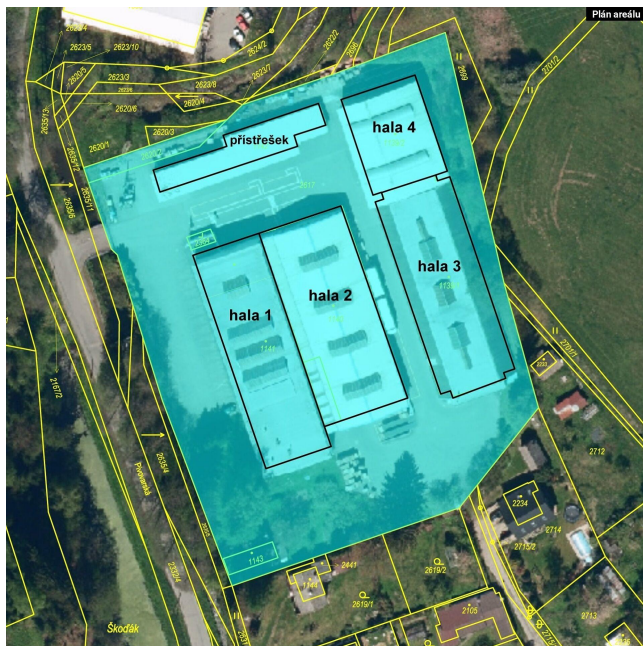

Dvě zajeřábované výrobně-skladovací haly (H1 a H2) v oploceném areálu Pivovarská, 58401, Ledec nad Sázavou

195 000 Kč

za měsíc

+ DPH a úhrady
za energie

Pronájem - Komerční prostory

Druh objektu:	skeletová
Stav objektu:	velmi dobrý
Druh prostor:	Skladovací
Elektrina:	Elektro - 230 V; Elektro - 400 V