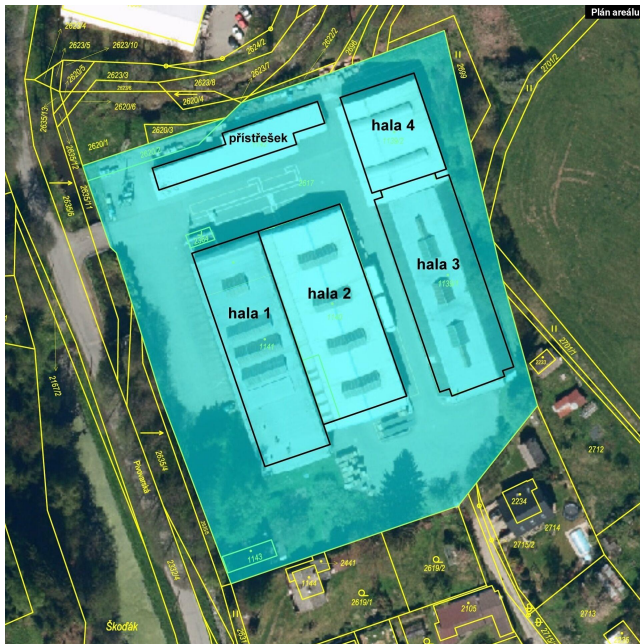

Dvě zajeřábované výrobně-skladovací haly (H1 a H2) v oploceném areálu Pivovarská, 58401, Ledec nad Sázavou

195 000 Kč

za měsíc

+ DPH a úhrady
za energie

Pronájem - Komerční prostory

Druh objektu:	skeletová
Stav objektu:	velmi dobrý
Druh prostor:	Výrobní
Elektrina:	Elektro - 230 V; Elektro - 400 V