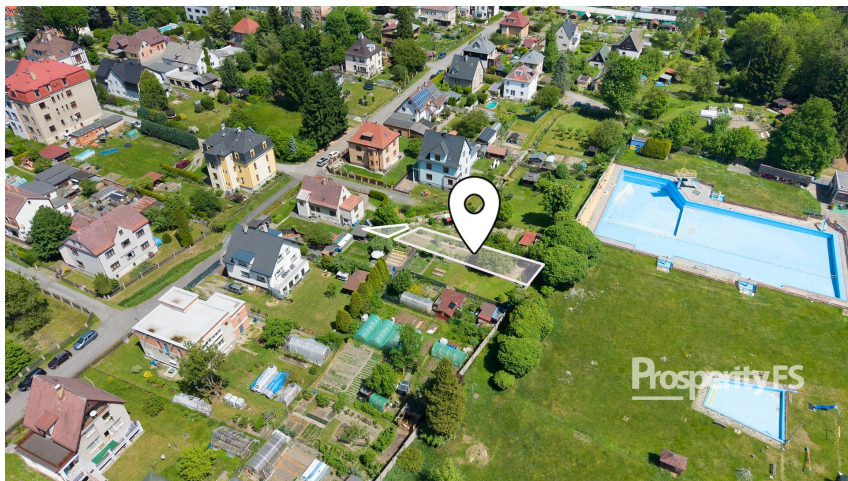

číslo zakázky:  
100553

## Prodej zahrady 222 m<sup>2</sup>, Janův Důl u Liberce

46007, Liberec IX-Janův Důl, Liberec

**890 000 Kč**

za nemovitost

bez poplatku  
katastrálnímu  
úřadu, včetně  
provize, včetně  
právního servisu

### Prodej - Pozemky

**Celková plocha:** 222 m<sup>2</sup>

**Druh pozemku:** zahrada

**Charakter okolní  
zástavby:** rekreační

**Komunikace:** asfaltová

Vyřizuje: **Nicol Možná**

**Tel.:** 800 811 811, **GSM:** 800 811 811