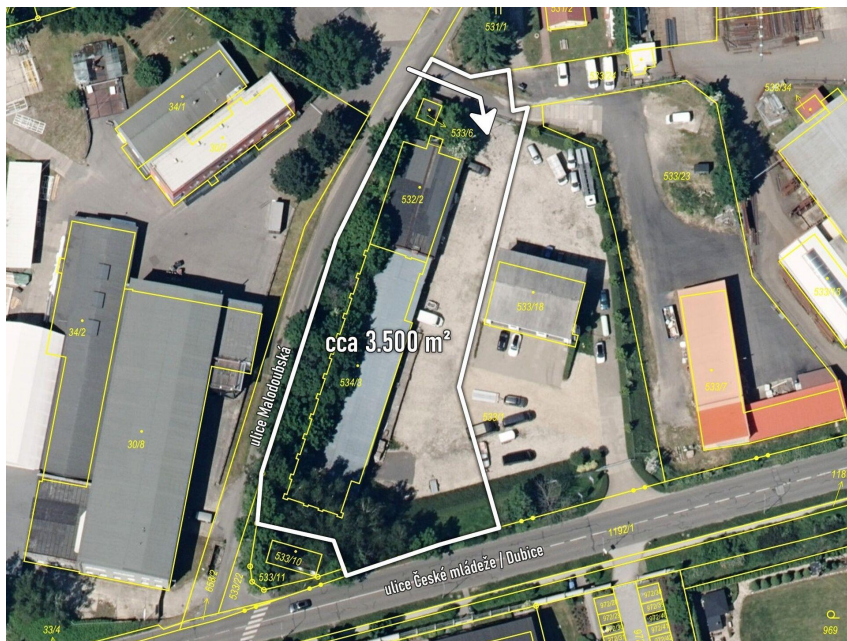

Podnikatelský areál 3.500 m² v Liberci, u silnice České mládeže / Dubice Malodoubská, 46008, Liberec (nečleněné město), Liberec

17 960 000 Kč

za nemovitost

Prodej - Komerční prostory

Druh objektu:	montovaná
Stav objektu:	dobrý
Druh prostor:	Skladovací
Energetická náročnost:	G - Mimořádně neehospodárná