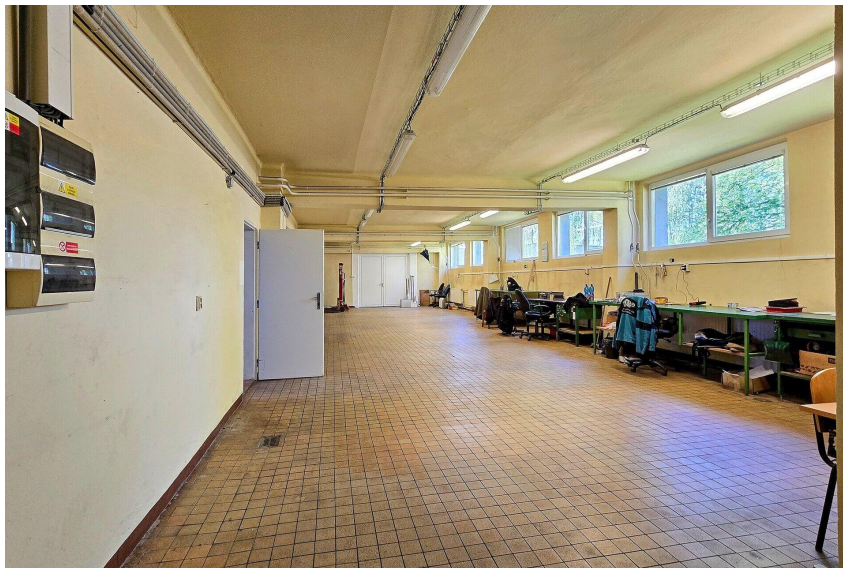

Prostory pro obchod, skladování nebo drobnou výrobu - 120 až 442 m² s parkováním
Lešetínská, 73301, Karviná

90 Kč
za m²/měsíc

+ DPH a úhrady
za spotřebované
energie, cena k
jednání

Pronájem - Komerční prostory

Druh objektu:	cihlová
Stav objektu:	velmi dobrý
Druh prostor:	Skladovací
Elektrina:	Elektro - 230 V; Elektro - 400 V

Voda: Vodovod **Energetická náročnost:** G -
Mimořádně ne hospodárná

Vyřizuje: **Ing. Pavel Budina**
Tel.: 774 133 244, **GSM:** 777 133 244
E-mail: info@genera.cz