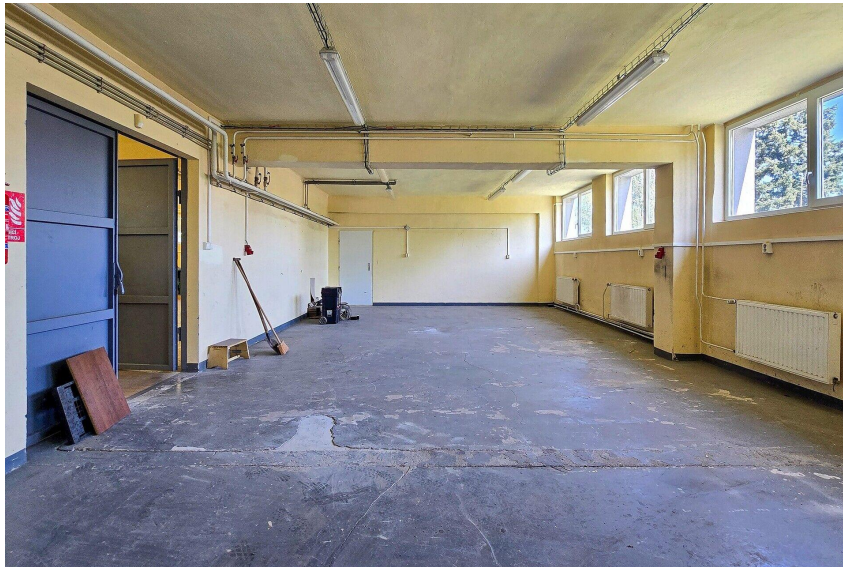

Prostory pro obchod, skladování nebo drobnou výrobu - 120 až 442 m² s parkováním
Lešetínská, 73301, Karviná

90 Kč
za m²/měsíc

+ DPH a úhrady
za spotřebované
energie, cena k
jednání

Pronájem - Komerční prostory

Druh objektu:	cihlová
Stav objektu:	velmi dobrý
Druh prostor:	Výrobní
Elektrína:	Elektro - 230 V; Elektro - 400 V

Voda: Vodovod **Energetická náročnost:** G -
Mimořádně ne hospodárná

Vyřizuje: **Ing. Pavel Budina**

Tel.: 774 133 244, **GSM:** 777 133 244

E-mail: info@genera.cz