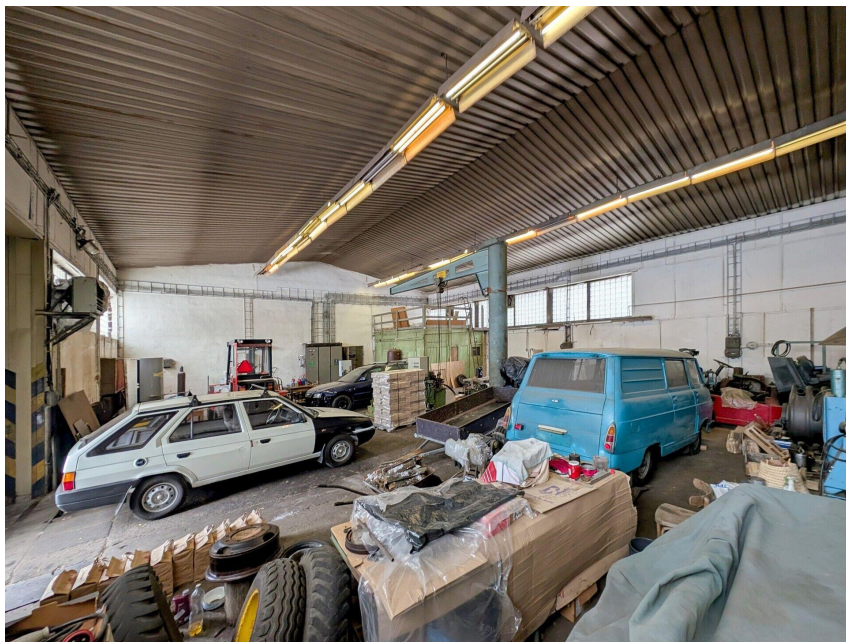

Výrobní areál s jeřáby, pozemky celkem 18.209 m² - 11 km od D5 33828, Přivětice

26 000 000 Kč

za 100%
obchodních podílů

za nemovitost

Prodej - Komerční prostory

Druh objektu:	montovaná
Stav objektu:	dobrý
Druh prostor:	Výrobní
Elektřina:	Elektro - 230 V; Elektro - 400 V