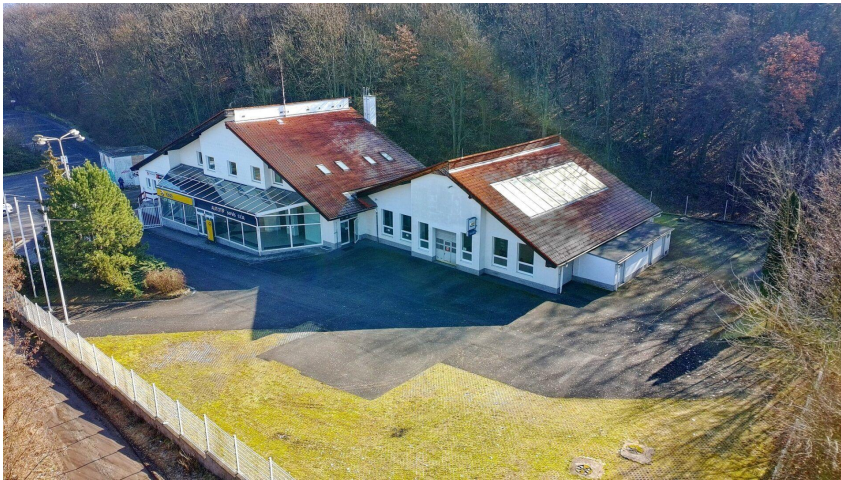

Multifunkční podnikatelský objekt o podlahové ploše 1.500 m² s pozemky 3.062 m²

V lipách, 41501, Teplice

Neuvedeno
za nemovitost

včetně vybavení
(+ DPH), cena k
jednání

Prodej - Komerční prostory

Druh objektu:	cihlová
Stav objektu:	velmi dobrý
Druh prostor:	Výrobní
Elektrina:	Elektro - 230 V; Elektro - 400 V