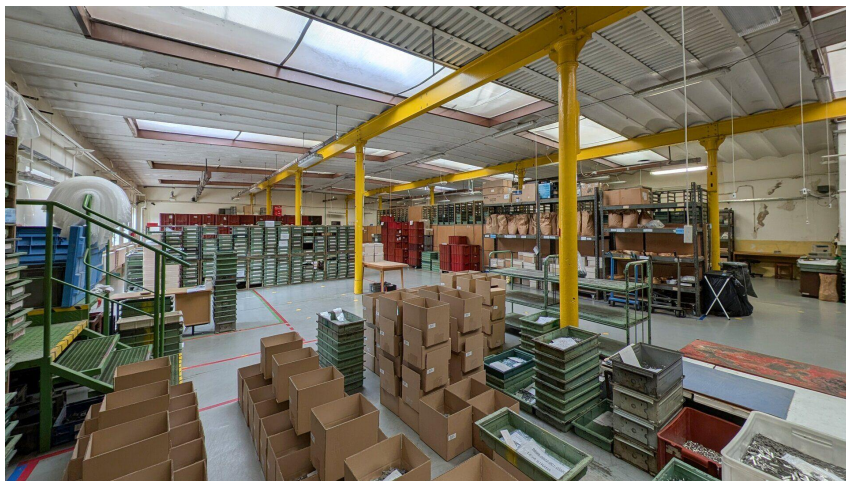

Výrobní a skladovací areál, Jablonec nad Nisou

Liberecká, 46601, Jablonec nad Nisou

Neuvedeno

za nemovitost

cena k jednání

Prodej - Komerční prostory

Druh objektu:	skeletová
Stav objektu:	velmi dobrý
Druh prostor:	Skladovací
Elektřina:	Elektro - 230 V; Elektro - 400 V

Voda: Vodovod **Plyn:** Plynovod **Energetická náročnost:** G - Mimořádně nehospodárná

Vyřizuje: **Ing. Pavel Budina**

Tel.: 774 133 244, **GSM:** 777 133 244

E-mail: info@genera.cz