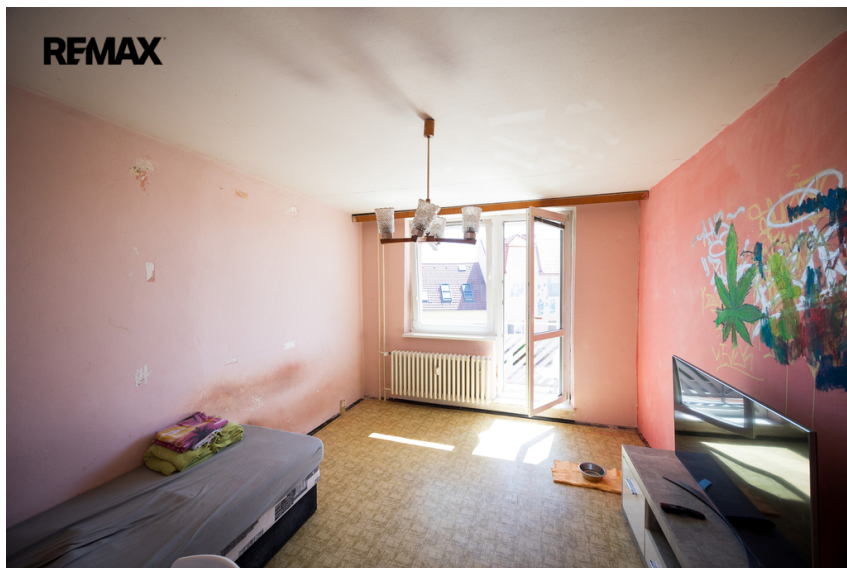

číslo zakázky:
441227

Nabízíme Vám k prodeji panelový byt o dispozici 2+1 se šatnou a balkonem, Modřice, ul. Poděbradova.

Poděbradova, Modřice

5 325 000 Kč

za nemovitost

Prodej - Byty

Dispozice bytu: 2+1

Podlaží v domě: 2

Počet podlaží v domě: 5

Celková podlahová plocha: 60 m²

Druh objektu: panelová **Stav objektu:** před rekonstrukcí **Vlastnictví:** osobní **Balkón:** 1 m²
Sklep: 3 m² **Elektřina:** Elektro - 230 V

Vyřizuje: **Ing. Kamil Jelínek**