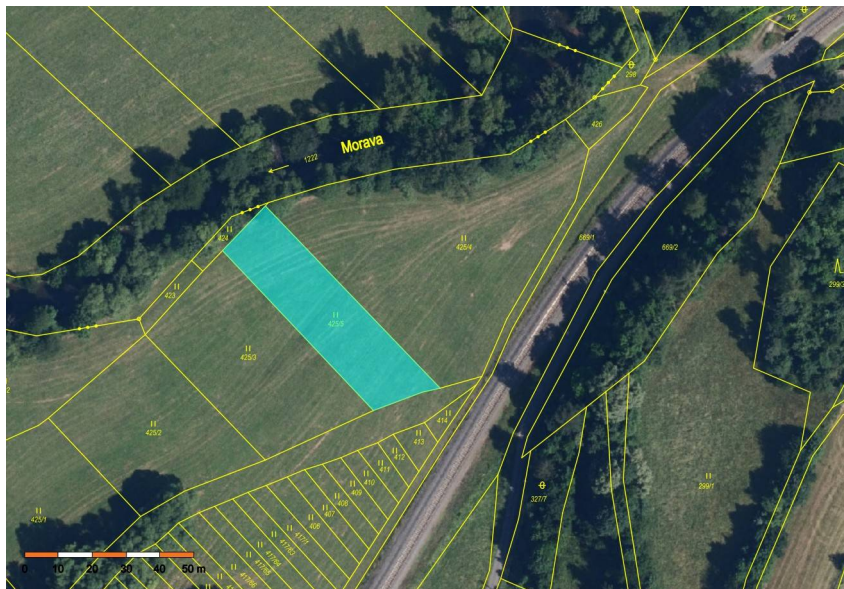

číslo zakázky:  
1893

## Podíl id. ½ k pozemkům k.ú. Vikýřovice a podíl id. ¼ k pozemku, k.ú. Bartoňov, okres Šumperk...

78813, Vikýřovice

**680 000 Kč**  
za nemovitost

Vyvolávací cena  
dražby!

### Prodej - Pozemky

**Celková plocha:** 2 183 m<sup>2</sup>

**Druh pozemku:** zemědělská

Vyřizuje: **Petra Menšíková**

**Tel.:** 731569896, **GSM:** 731569896

**E-mail:** mensikova@draspomorava.cz