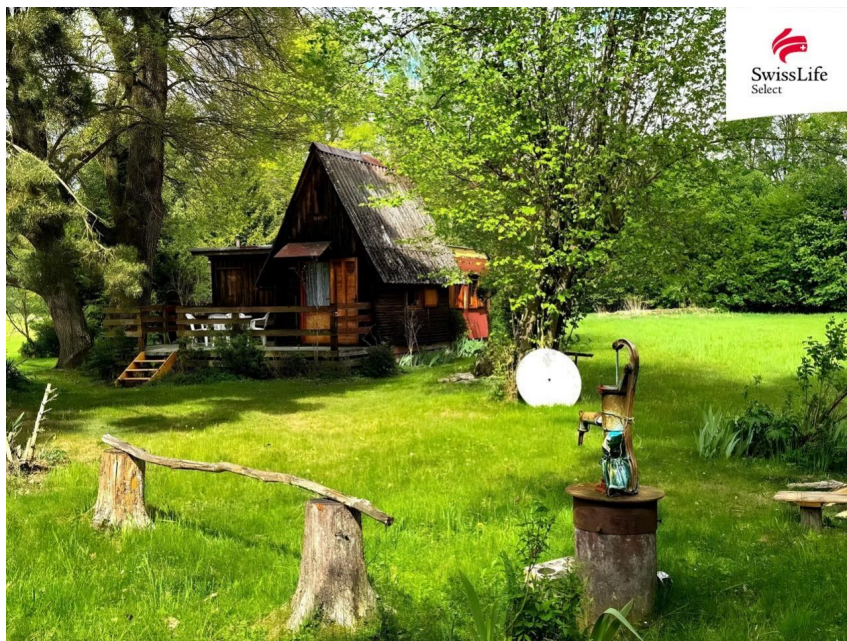

Prodej chaty 35 m², Třebechovice pod Orebem

50346, Třebechovice pod Orebem

1 985 000 Kč

za nemovitost

Prodej - Chaty a rekreační objekty

Zastavěná plocha:	56 m ²
Užitná plocha:	35 m ²
Plocha parcely:	445 m ²
Druh objektu:	smíšená