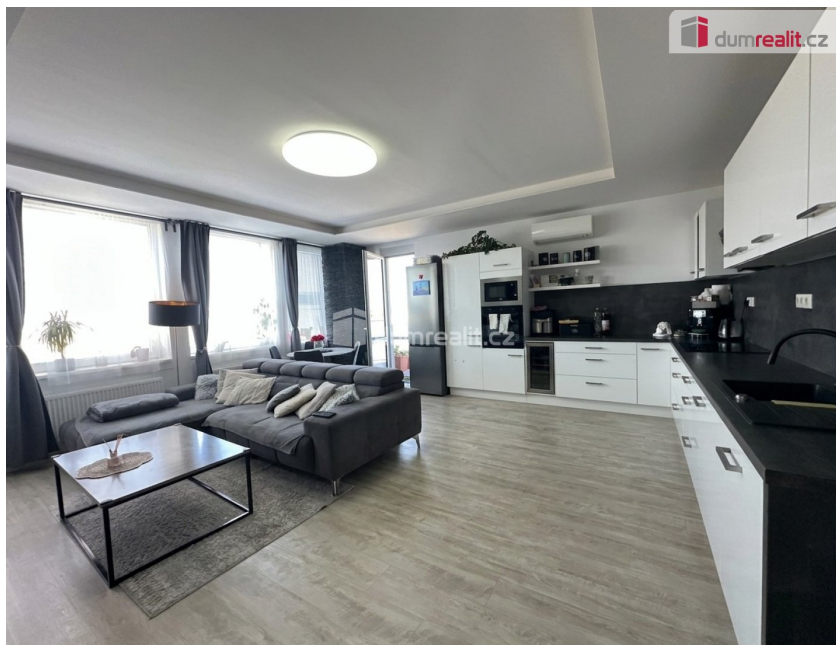

Pronájem bytu 3+kk, 82 m², s terasou 12m², Břeclav

J. Opletala, 69002, Břeclav

20 000 Kč
za měsíc

(+ zálohy na
energie 5.000,- Kč)

Pronájem - Byty

Dispozice bytu: 3+kk

Podlaží v domě: 5

Počet podlaží v domě: 9

**Celková podlahová
plocha:** 82 m²

Druh objektu: skeletová **Stav objektu:** novostavba

Vlastnictví: osobní **Popis vybavení:** ... **Voda:**

Vodovod Energetická náročnost: C - Úsporná

Vyřizuje: **Petra Batková**

Tel.: 734 222 111, **GSM:** 731 193 777

E-mail: batkova@dumrealit.cz