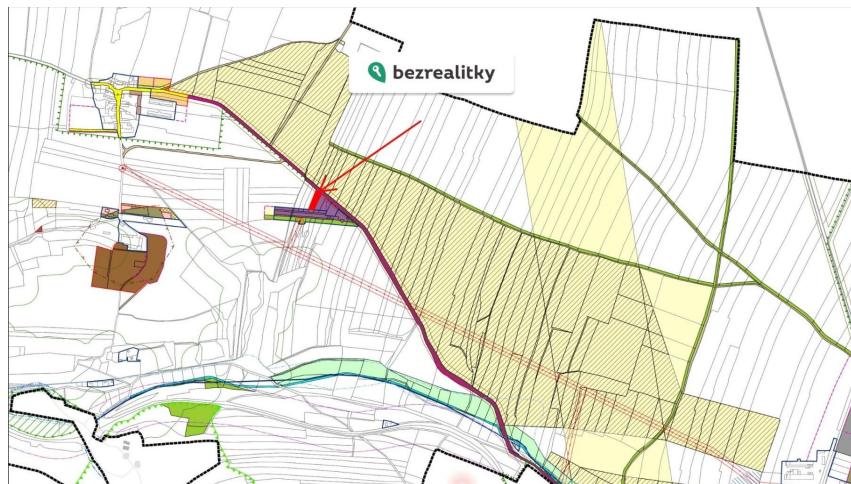

číslo zakázky:
1021698

Prodej pozemku 1.016 m²

25264, Svrkyně

811 748 Kč

za nemovitost

Prodej - Pozemky

Celková plocha: 1 016 m²

Druh pozemku: zemědělská