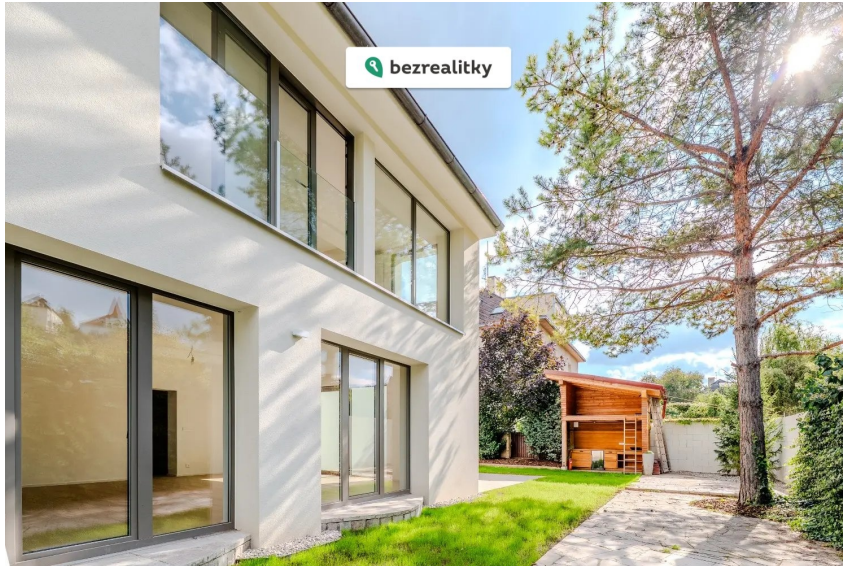

číslo zakázky:
1031237

Prodej domu 334 m², pozemek 518 m²

Starolázeňská, 15900, Praha-Velká Chuchle, Praha

39 900 000 Kč

za nemovitost

Prodej - Domy a vily

Poloha objektu: samostatný

Druh objektu: cihlová

Stav objektu: novostavba

Počet podlaží v objektu: 4

Typ domu: přízemní **Zastavěná plocha:** 334 m²

Užitná plocha: 334 m² **Plocha parcely:** 518 m²

Plocha sklepu: 25 m² **Ostatní:** Parkoviště

Vyřizuje: **Bezrealitky s.r.o**