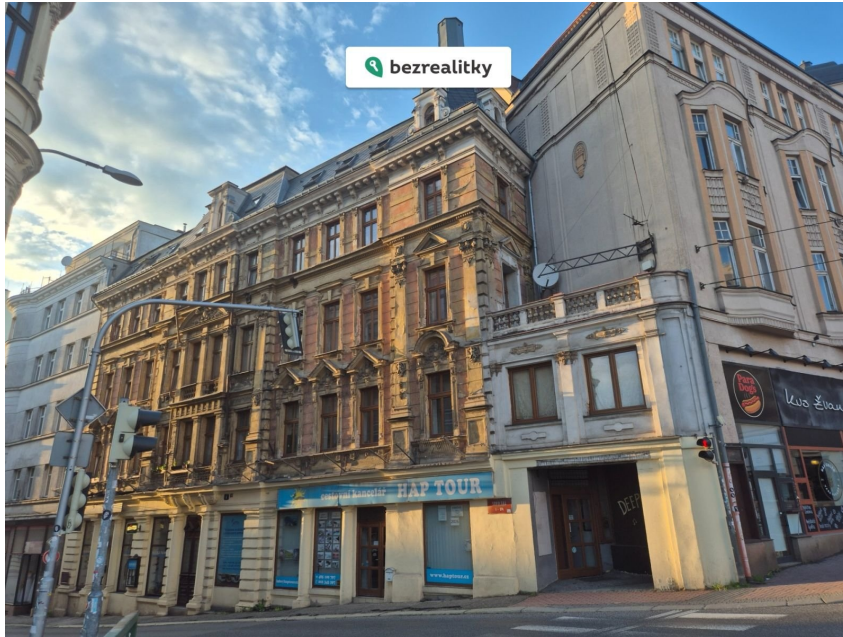

číslo zakázky:
1031337

Prodej domu 871 m², pozemek 222 m²

Sokolská, 46001, Liberec (nečleněné město), Liberec

62 000 000 Kč

za nemovitost

Prodej - Domy a vily

Poloha objektu: rohový

Druh objektu: cihlová

Stav objektu: dobrý

Počet podlaží v objektu: 1

Typ domu: přizemní **Zastavěná plocha:** 871 m²

Užitná plocha: 871 m² **Plocha parcely:** 222 m²

Energetická náročnost: D - Méně úsporná

Vyřizuje: **Bezrealitky s.r.o**