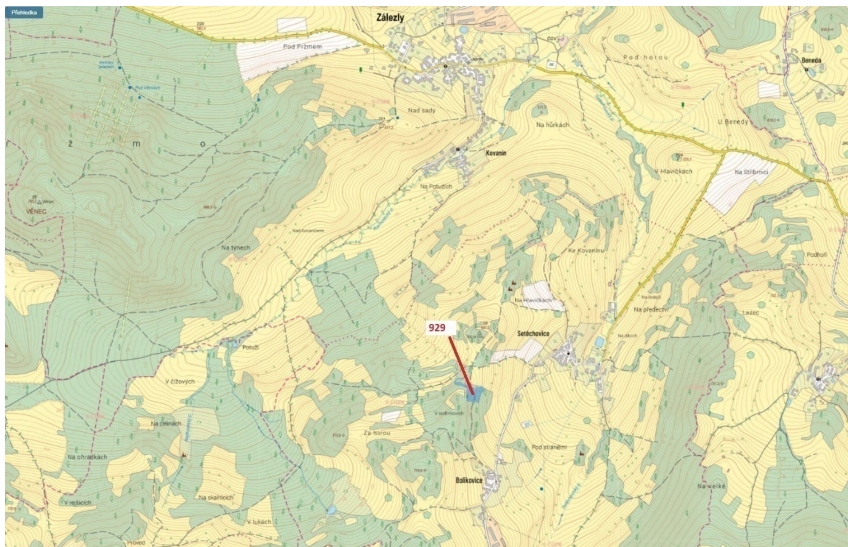

**Lesní pozemek o výměře 5 736 m<sup>2</sup>, podíl 1/1, katastrální území Setčovice, obec Zálezly, obec s rozš  
38481, Zálezly**

**202 000 Kč**

za nemovitost