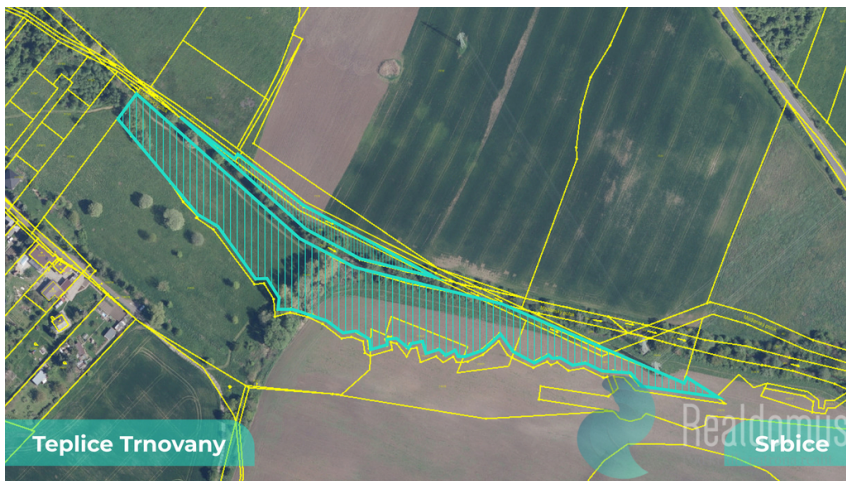

Prodej souboru pozemků, Teplice-Trnovany / Srbice

Teplice

150 000 Kč

za nemovitost

Prodej - Pozemky

Celková plocha: 2 554 m²

Druh pozemku: trvalý travní porost

Vyřizuje: **Jonáš Wöfl, MBA**

Tel.: 605 821 851, **GSM:** 731 435 162

E-mail: jwolfl@realdomus.cz