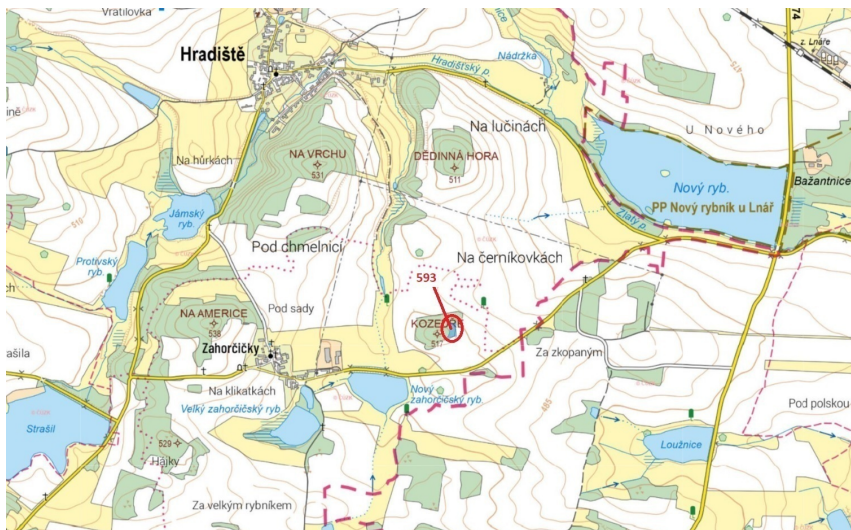

Lesní pozemek o výměře 2226 m², podíl 1/1, katastrální území Zahorčičky, obec Hradiště, obec s rozší

335, Hradiště

70 000 Kč

za nemovitost

Prodej - Pozemky

Celková plocha: 2 226 m²

Druh pozemku: les

Vyřizuje: **Call centrum exdrazby.cz**
Tel.: 774 740 636, **GSM:** 774 740 636
E-mail: dotazy@exdrazby.cz