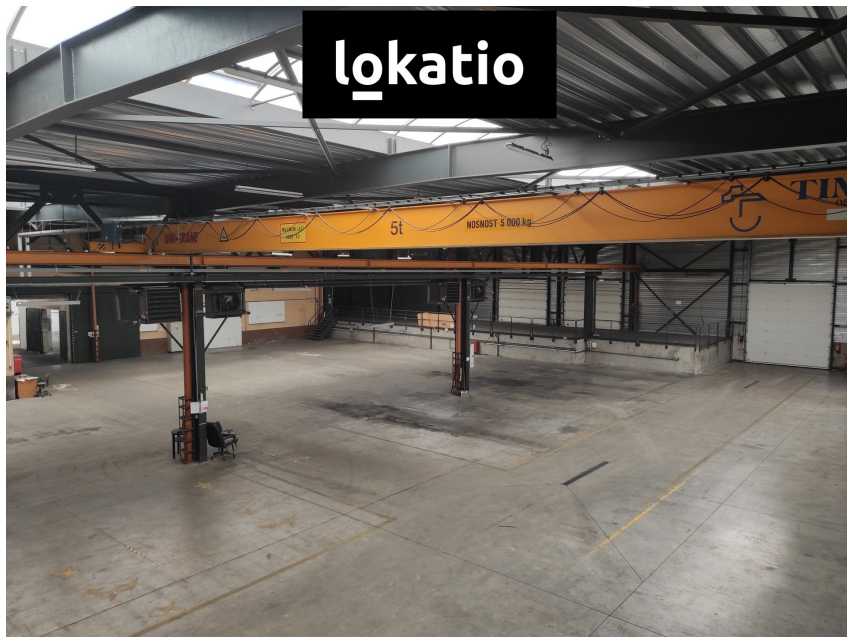

Pronájem: Skladovací, logistické, výrobní prostory, Hostivice

Hostivice

157 Kč
za m²/měsíc

Neplatíte provizi

Pronájem - Komerční objekty

Celková plocha: 4135 m²

Počet podlaží: 1

Druh objektu: smíšená

Stav objektu: dobrý

Účel budovy: Sklad **Elektrina:** Elektro - 230 V;
Elektro - 400 V **Voda:** Vodovod **Telekomunikace:**
Internet **Plyn:** Plynovod **Energetická náročnost:** G
- Mimořádně nevhodná

Vyřizuje: **Mgr. Radim Pešek**

Tel.: 725896767, **GSM:** 776 876 526

E-mail: radim.pesek@lokatio.cz