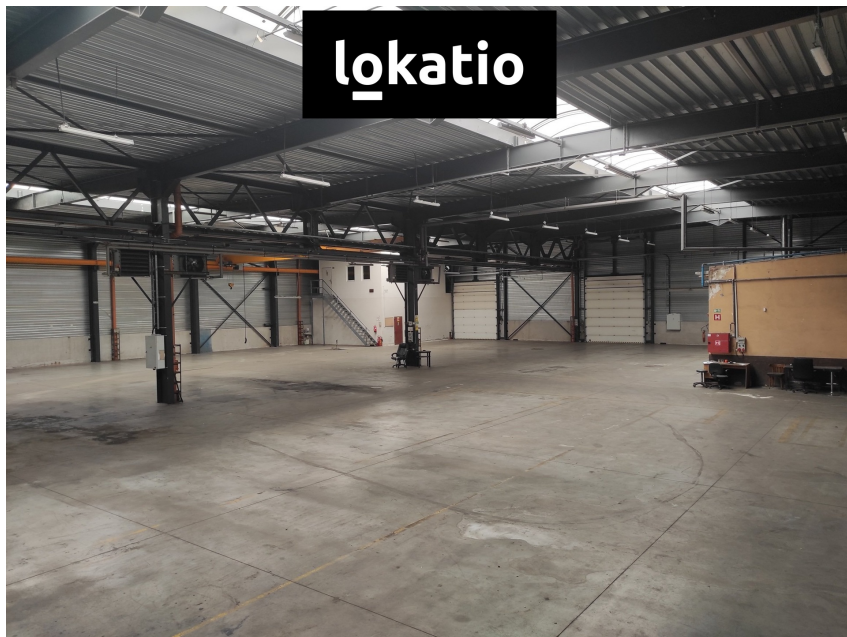

Pronájem: Skladovací, logistické, výrobní prostory, Hostivice

Hostivice

157 Kč
za m²/měsíc

Neplatíte provizi

Pronájem - Komerční objekty

Celková plocha: 1549 m²

Počet podlaží: 1

Druh objektu: smíšená

Stav objektu: dobrý

Účel budovy: Sklad **Elektrina:** Elektro - 230 V;
Elektro - 400 V **Voda:** Vodovod **Telekomunikace:**
Internet **Plyn:** Plynovod **Energetická náročnost:** G
- Mimořádně nevhodná