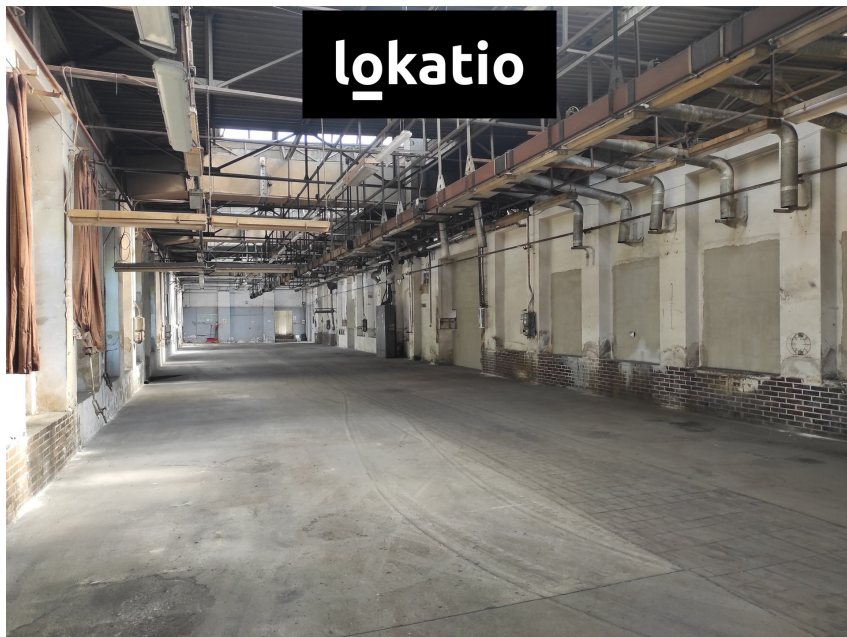

Pronájem: Skladovací, logistické, výrobní prostory, Hostivice

Hostivice

157 Kč
za m²/měsíc

Neplatíte provizi

Pronájem - Komerční objekty

Celková plocha: 2586 m²

Počet podlaží: 1

Druh objektu: smíšená