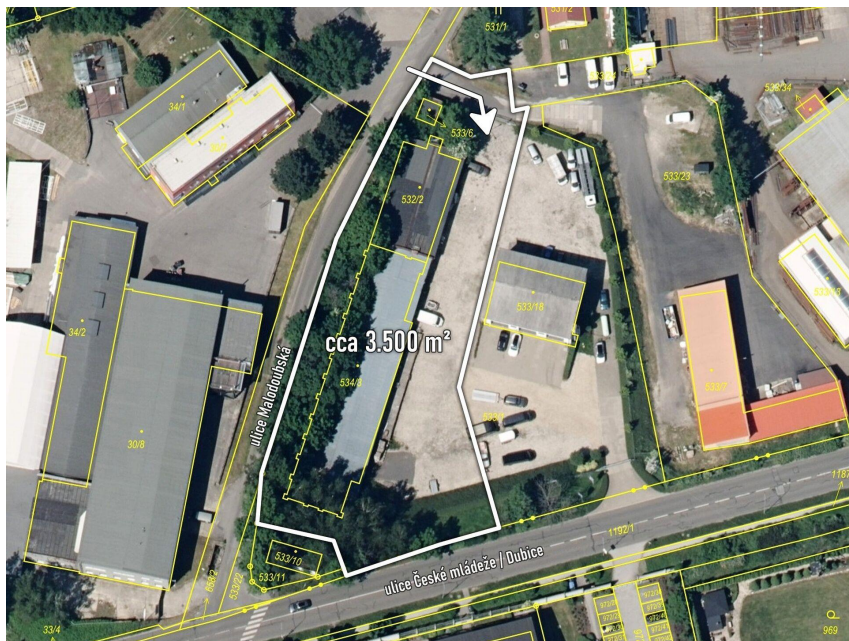

Pozemky o výměře 3.500 m² v Liberci, u silnice České mládeže / Dubice Malodoubská, 46008, Liberec (nečleněné město), Liberec

17 960 000 Kč

za nemovitost

Prodej - Pozemky

Celková plocha: 3 500 m²

Druh pozemku: pro komerční
výstavbu