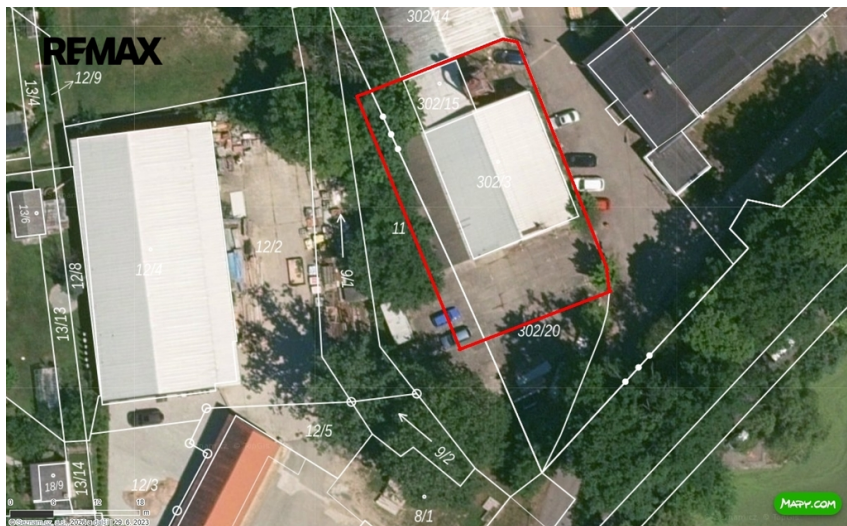

číslo zakázky:
441589

Výrobní hala Úsilné - Nemanice, 400m², České Budějovice

Úsilné

40 000 Kč

za měsíc

cena bez DPH

Pronájem - Komerční prostory

Plocha kanceláří: 300 m²

Druh objektu: cihlová

Stav objektu: velmi dobrý

Druh prostor: Výrobní

Ostatní: Bezbarierový přístup **Komunikace:** asfaltová **Elektrina:** Elektro - 230 V; Elektro - 400 V **Voda:** Vodovod **Telekomunikace:** Internet **Energetická náročnost:** G - Mimořádně nehospodárná