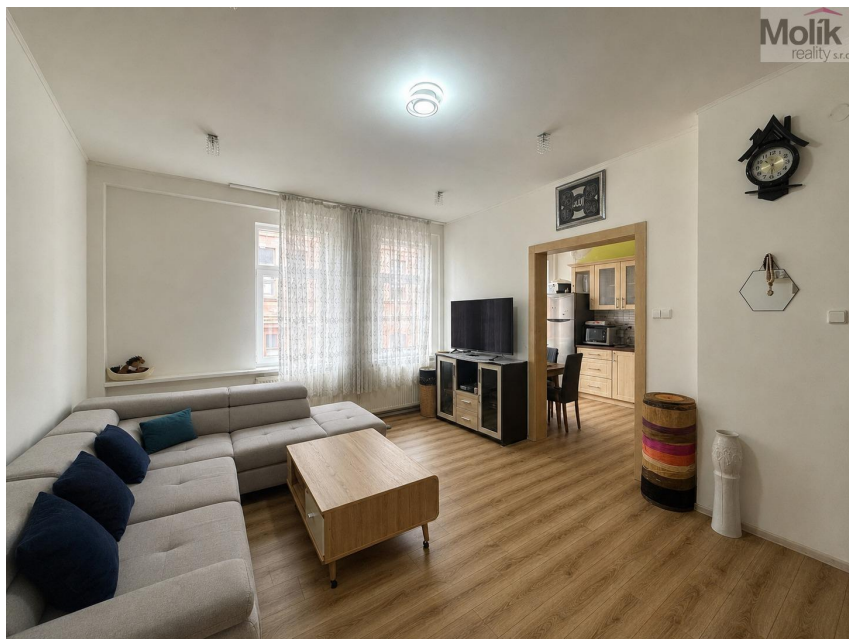

Prodej rodinného domu, Teplice, ul. Thámova

Thámova, 41501, Teplice

15 000 000 Kč

za nemovitost

Prodej - Domy a vily

Poloha objektu: samostatný

Druh objektu: cihlová

Stav objektu: dobrý

Počet podlaží v objektu: 3

Typ domu: patrový **Zastavěná plocha:** 128 m²
Užitná plocha: 360 m² **Plocha parcely:** 228 m²

Vyřizuje: **Adéla Matoušová**

Tel.: 774924041, **GSM:** 774924041

E-mail: molikreality@molikreality.cz