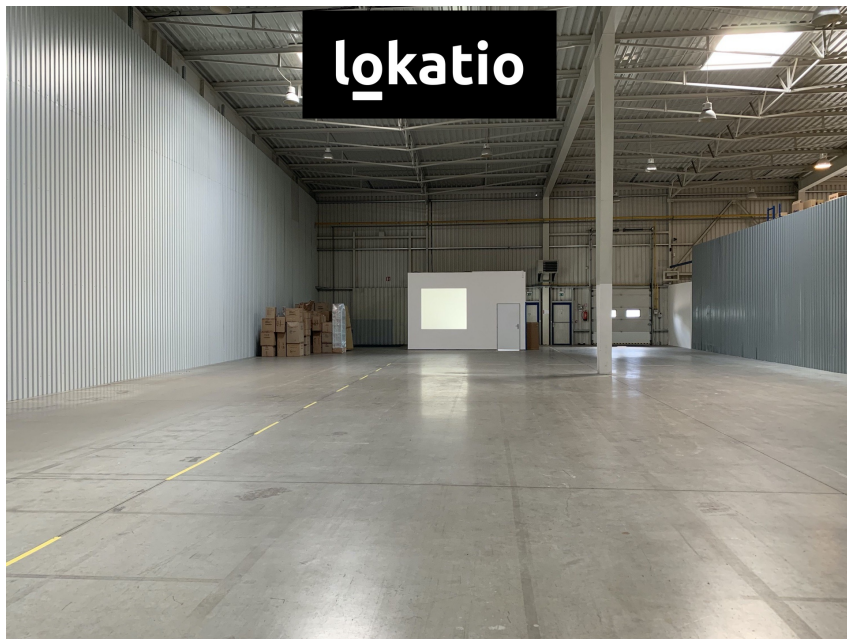

Pronájem: Skladovací a výrobní prostory, Zličín, Praha 5, D0, D5, D6

Na Radosti, 15521, Praha-Zličín, Praha

Neuvedeno

za m²/měsíc

info v RK,
Neplatíte provizi,
bez DPH, bez
poplatků

Pronájem - Komerční objekty

Celková plocha: 223 m²

Počet podlaží: 1

Druh objektu: smíšená

Stav objektu: velmi dobrý

Účel budovy: Sklad **Ostatní:** Bezbarierový přístup;
Parkoviště **Elektrina:** Elektro - 230 V; Elektro -
400 V **Voda:** Vodovod **Telekomunikace:** Telefon;
Internet **Plyn:** Plynovod

Vyřizuje: **Mgr. Radim Pešek**

Tel.: 725896767, **GSM:** 776 876 526

E-mail: radim.pesek@lokatio.cz