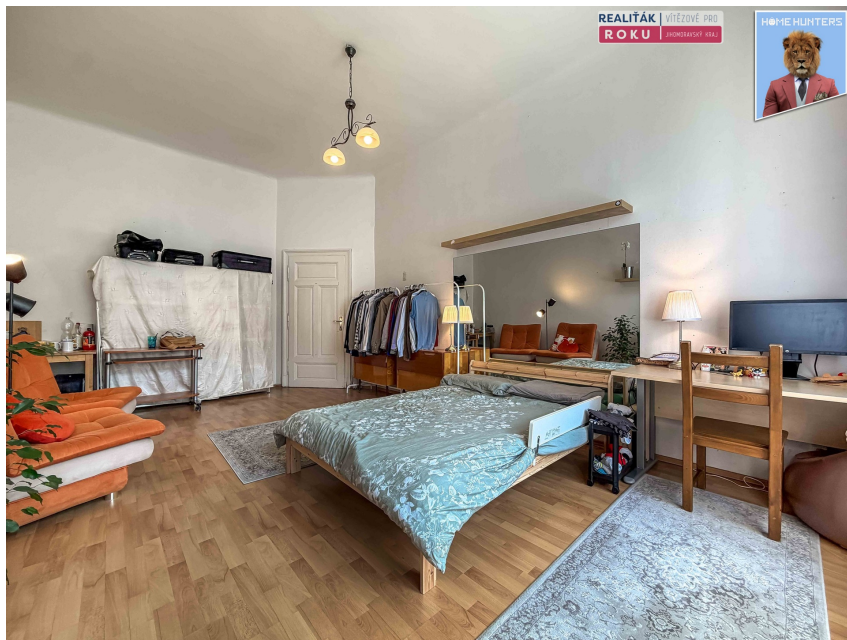

Pronájem, Byt 3+1, 136 m² - Brno - Jiráskova - Veverí

Jiráskova, 60200, Brno-střed, Brno

35 000 Kč

za měsíc

Pronájem - Byty

Dispozice bytu: 3+1

Podlaží v domě: 3

Počet podlaží v domě: 1