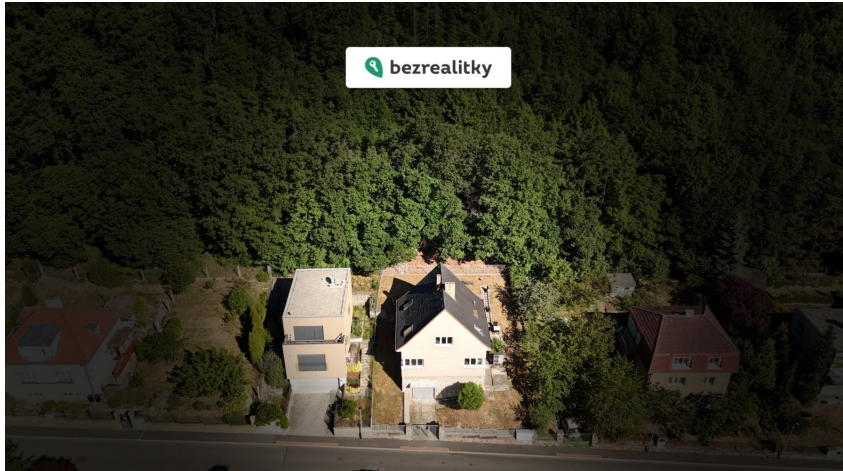

číslo zakázky:
1026251

Prodej domu 305 m², pozemek 330 m²

Otínská, 15300, Praha 16, Praha

15 900 000 Kč

za nemovitost

Prodej - Domy a vily

Poloha objektu: samostatný

Druh objektu: cihlová

Stav objektu: velmi dobrý

Počet podlaží v objektu: 1

Typ domu: přizemní **Zastavěná plocha:** 305 m²
Užitná plocha: 305 m² **Plocha parcely:** 330 m²
Plocha sklepu: 30 m² **Ostatní:** Garáž; Parkoviště

Vyřizuje: **Bezrealitky s.r.o**