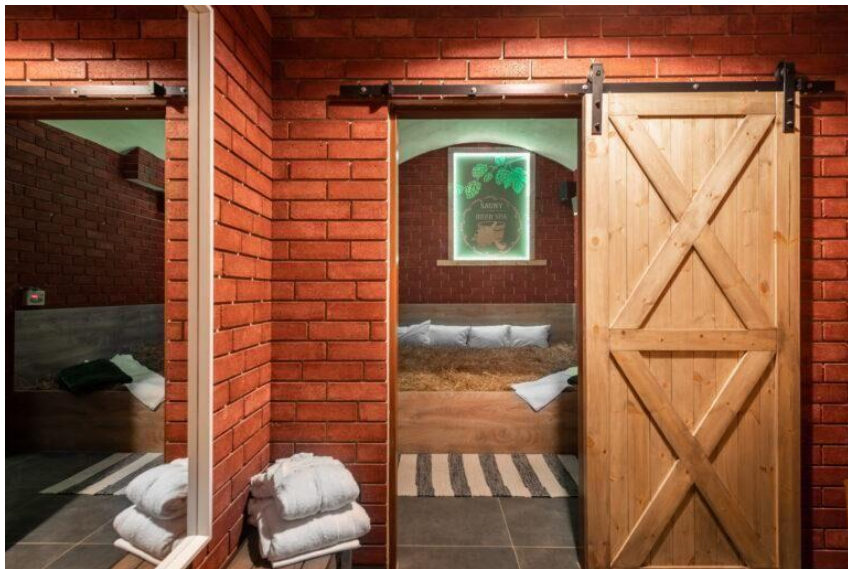

Plně vybavený komerční prostor typu SPA - 333 m², Praha 5 - Smíchov, Zborovská 19
Zborovská, 15000, Praha 5, Praha

20 000 000 Kč

za nemovitost

Prodej - Komerční prostory

Druh objektu:	cihlová
Stav objektu:	po rekonstrukci
Druh prostor:	Obchodní
Elektrína:	Elektro - 230 V