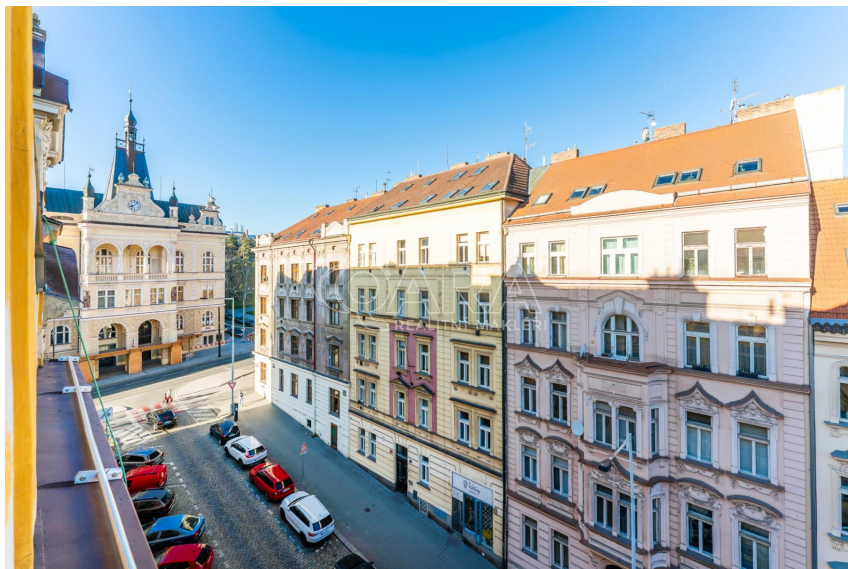

Žijte nad střechami starých Nuslí: Unikátní secesní ateliér s výhledem a duší
Sezimova, 14000, Praha 4, Praha

4 800 000 Kč

za nemovitost

Prodej - Byty

Dispozice bytu: 1+kk

Podlaží v domě: 5

Počet podlaží v domě: 5