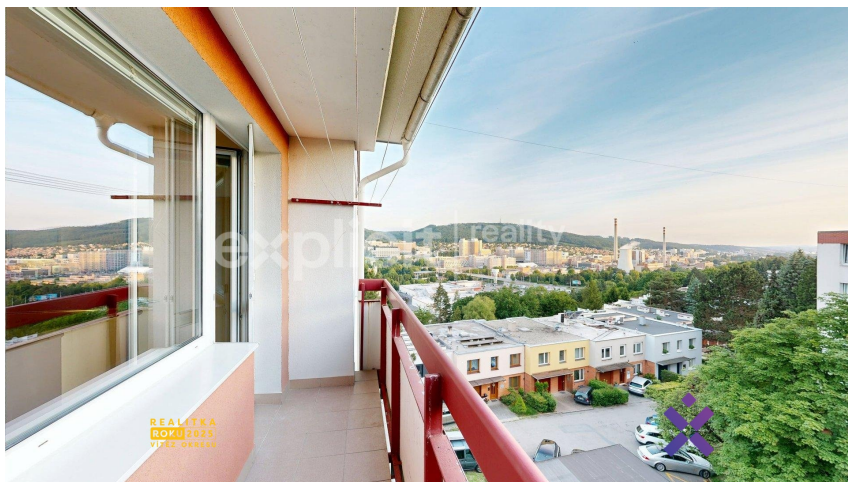

Pronájem bytu 3+kk 63 m², Zlín - Slunečná

Slunečná, 76005, Zlín

16 500 Kč

za měsíc

+ 5.000,- Kč
zálohy na energie,
+ provize RK,
včetně právního
servisu

Pronájem - Byty

Dispozice bytu: 3+kk

Podlaží v domě: 4