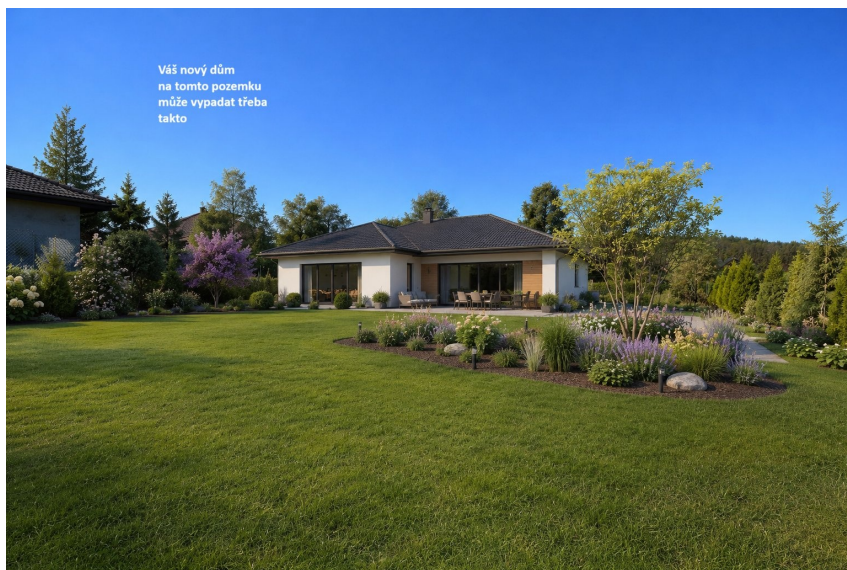

## Prodej stavebního pozemku 1244m<sup>2</sup>, Myslinka

33023, Myslinka

**4 250 Kč**

za m<sup>2</sup>