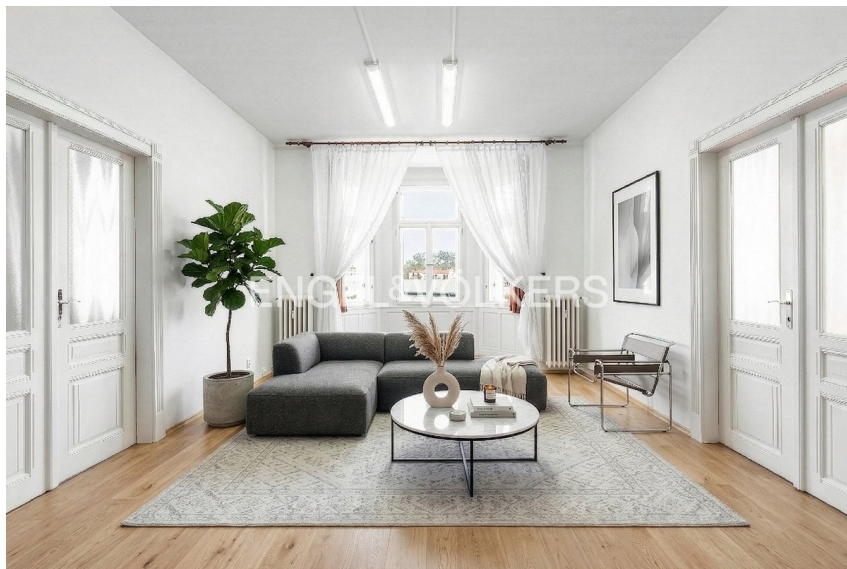

číslo zakázky:
191561-1

Prostorný světlý byt 4+1 s vysokými stropy a výhledy na Vyšehrad v centru Prahy

Na Plzeňce, 15000, Praha 5, Praha

21 800 000 Kč

za nemovitost

Prodej - Byty

Dispozice bytu: 4+1

Podlaží v domě: 3