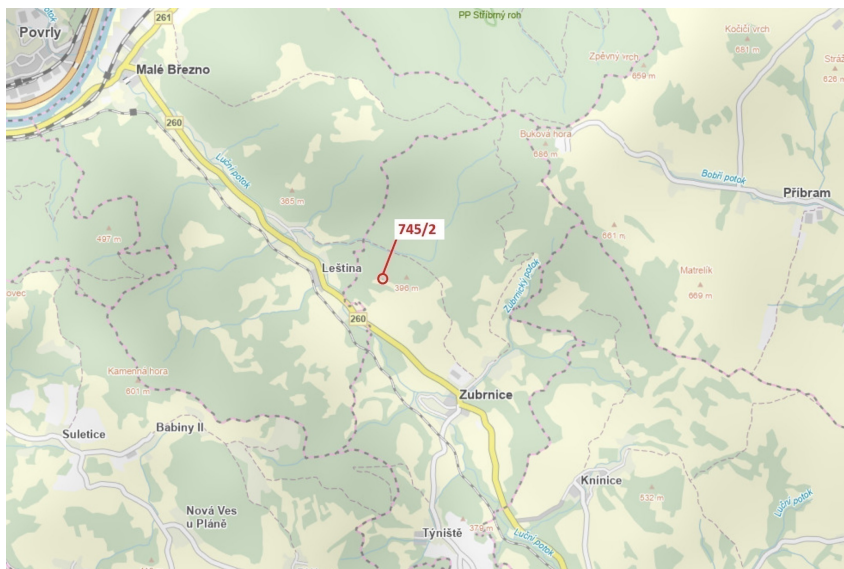

**Lesní pozemek o výměře 5 m<sup>2</sup>, podíl 9/10, katastrální území Zubrnice, obec Zubrnice, obec s rozšířením  
40322, Zubrnice**

**2 000 Kč**  
za nemovitost