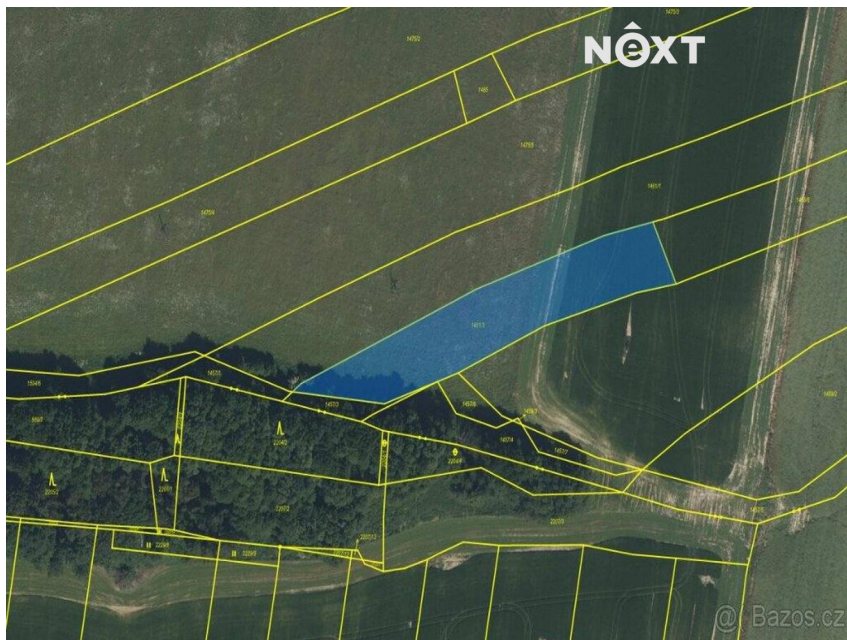

číslo zakázky:
118397

Prodej pozemek Pole, 6722□

37311, Ledenice

760 500 Kč
za nemovitost

Cena za
nemovitost je
včetně právních
služeb RK.

Prodej - Pozemky

Celková plocha: 6 722 m²

Druh pozemku: zemědělská