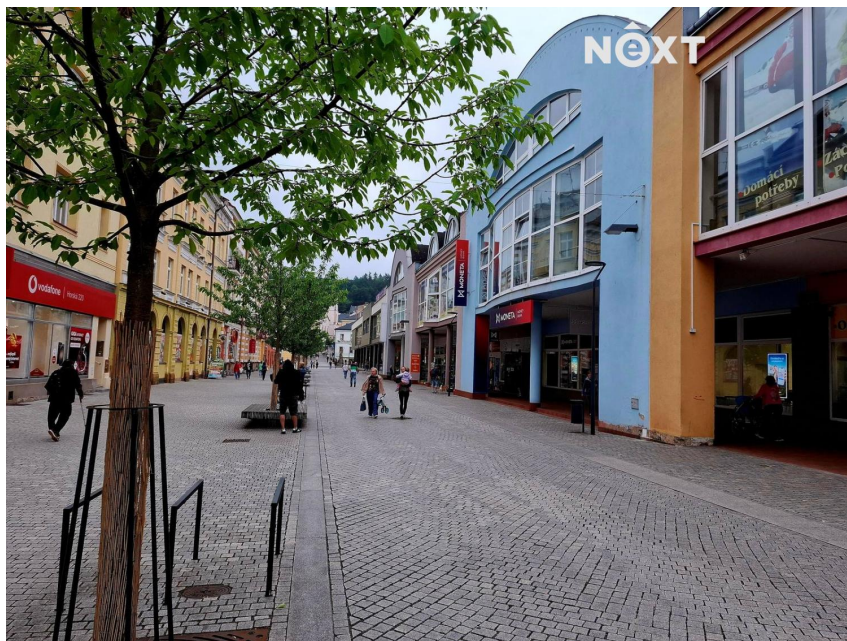

číslo zakázky:
118390

Pronájem komerční Obchodní prostory, 560□

Horská, 54101, Trutnov

75 000 Kč

za měsíc

Pronájem - Komerční objekty

Celková plocha: 330 m²

Počet podlaží: 1