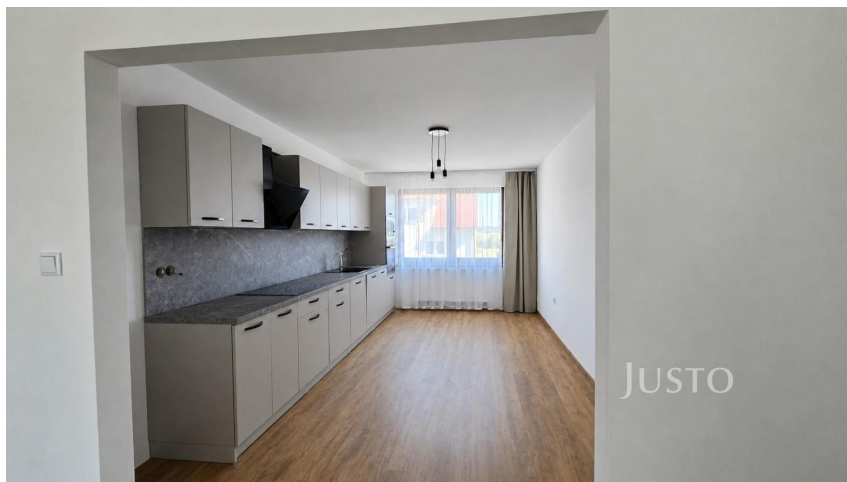

JUSTO

číslo zakázky:
J12680

Pronájem 3+kk 72 m² + zahrada, garáž, Písek - Smrkovice

Novodvorská, 39701, Písek

17 000 Kč

za měsíc

+ el. + voda +
34000
Jistota(kauce) +
8500 odměna RK

Pronájem - Byty