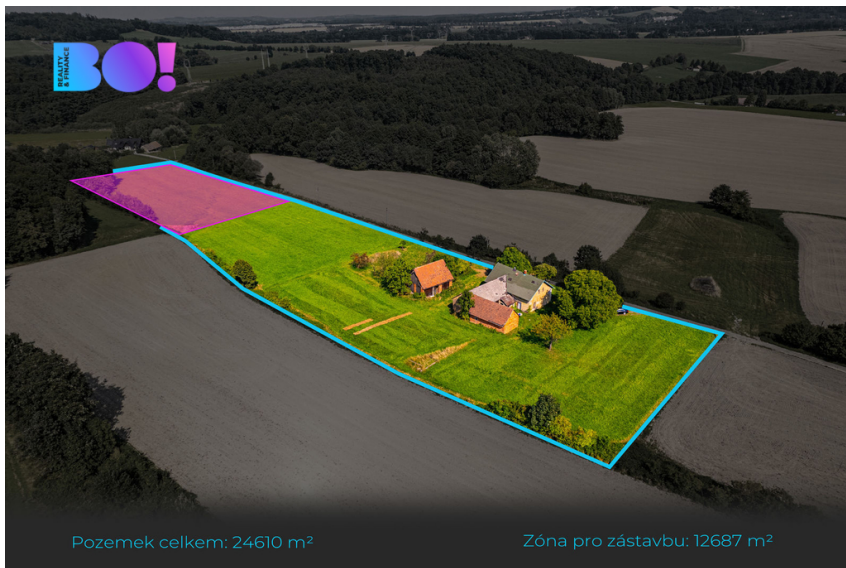

číslo zakázky:
8746

Prodej pozemků se stavbou, Janovice

Janovice

9 950 000 Kč

za nemovitost

Prodej - Pozemky

Celková plocha: 24 610 m²

Druh pozemku: pro bydlení