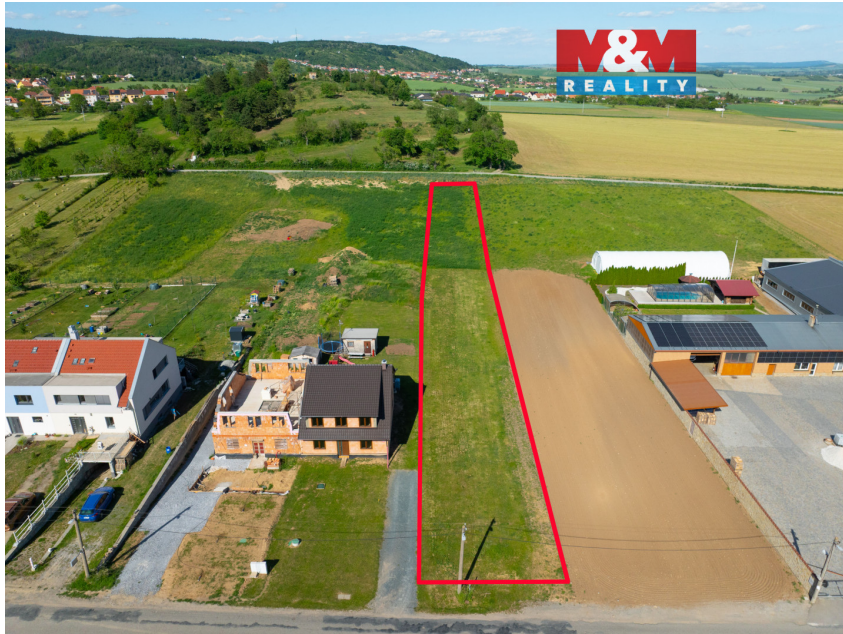

číslo zakázky:
943781

Prodej pozemku k bydlení, 2000 m², Pozořice, ul. Holubická

Holubická, 66407, Pozořice

7 500 000 Kč

za nemovitost

Prodej - Pozemky

Celková plocha: 2 000 m²

Druh pozemku: pro bydlení