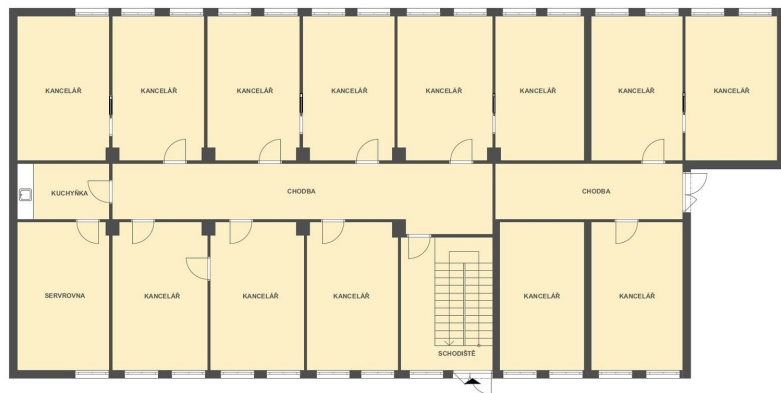

Pronájem kanceláří různé velikostí v moderní nízkoenergetické budově v Brně - Horní Heršpice, ulice

Bohunická, Brno-jih, Brno

208 Kč
za m²/měsíc

+ DPH + služby +
depozit + provize
RK

Pronájem - Komerční prostory

Plocha kanceláří: 40 m²

Druh objektu: cihlová

Stav objektu: dobrý

Druh prostor: Kanceláře

Ostatní: Parkoviště **Energetická náročnost:** C -
Vyhovující

Vyřizuje: **Zuzana Nesibová**

Tel.: 542 211 598, **GSM:** 775 580 009

E-mail: asistentka@bravis.cz