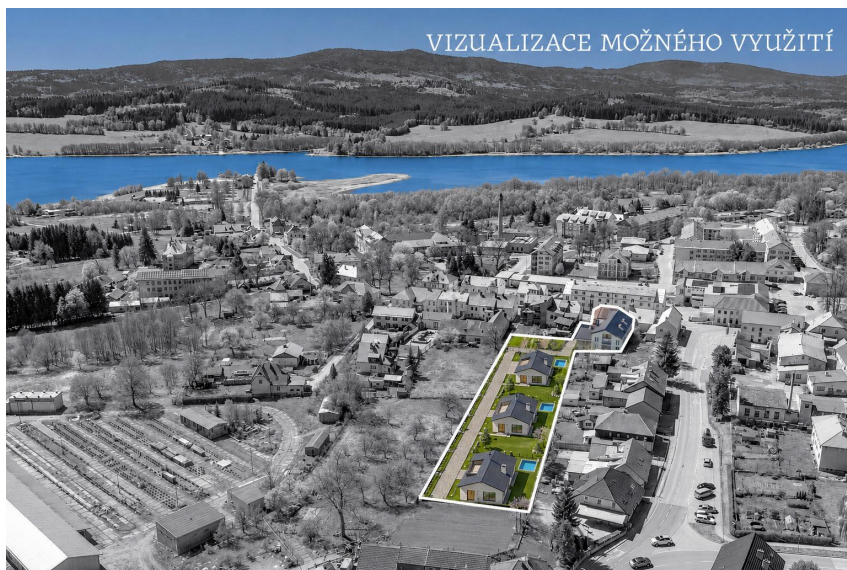

Stavební pozemek s domem Horní Planá, Lipno

Jiráskova, 38226, Horní Planá

Neuvedeno

za nemovitost

informace v RK

Prodej - Pozemky

Celková plocha: 3 914 m²

Druh pozemku: pro bydlení