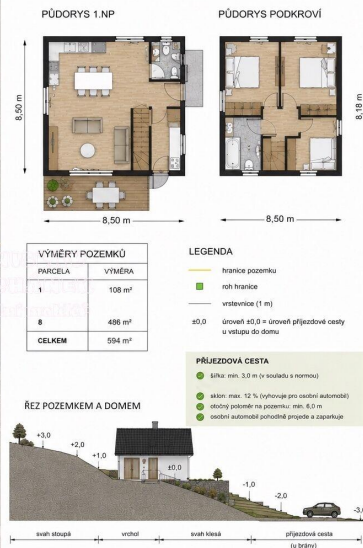

číslo zakázky:
N00347

Stavební pozemek 594 m², Klášterec nad Ohří, Hradiště u Verněřova 43151, Klášterec nad Ohří

499 000 Kč

za nemovitost

Prodej - Pozemky

Celková plocha: 594 m²

Druh pozemku: pro bydlení

Charakter okolní zástavby: venkovská