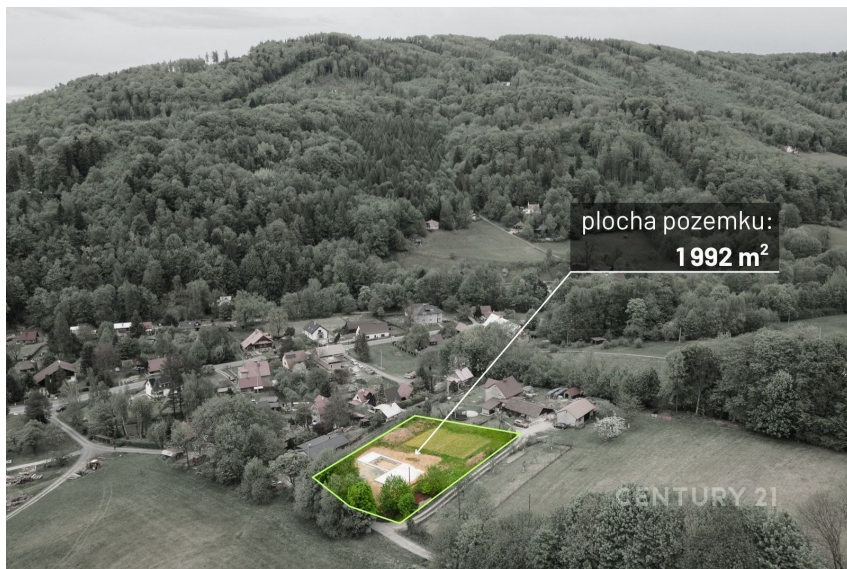

CENTURY 21
Czech Republic

číslo zakázky:
981050

Pozemek s vyřízeným stavebním povolením v Komorní Lhotce

Komorní Lhotka

4 950 000 Kč

za nemovitost

Prodej - Pozemky

Celková plocha: 1 992 m²

Druh pozemku: pro bydlení

Inženýrské sítě: vodovod; kanalizace;
elektrina

Vyřizuje: **Světlana Drongová**

GSM: 226 259 498

E-mail: synergy@century21.cz

plocha pozemku:
1992 m²

CENTURY 21