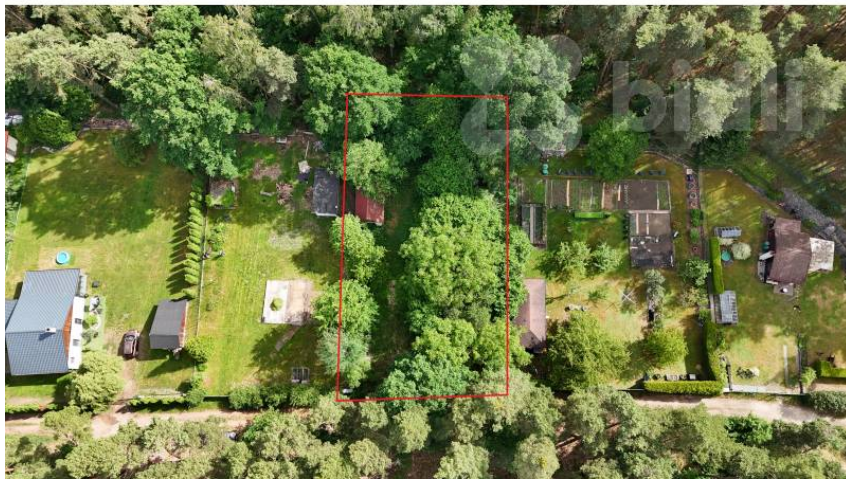

Prodej rekreačního pozemku 982 m²- skvělá příležitost pro výstavbu rekreačního objektu

Líně

1 999 000 Kč

za nemovitost

Prodej - Pozemky

Celková plocha: 982 m²

Druh pozemku: ostatní

Komunikace: neupravená