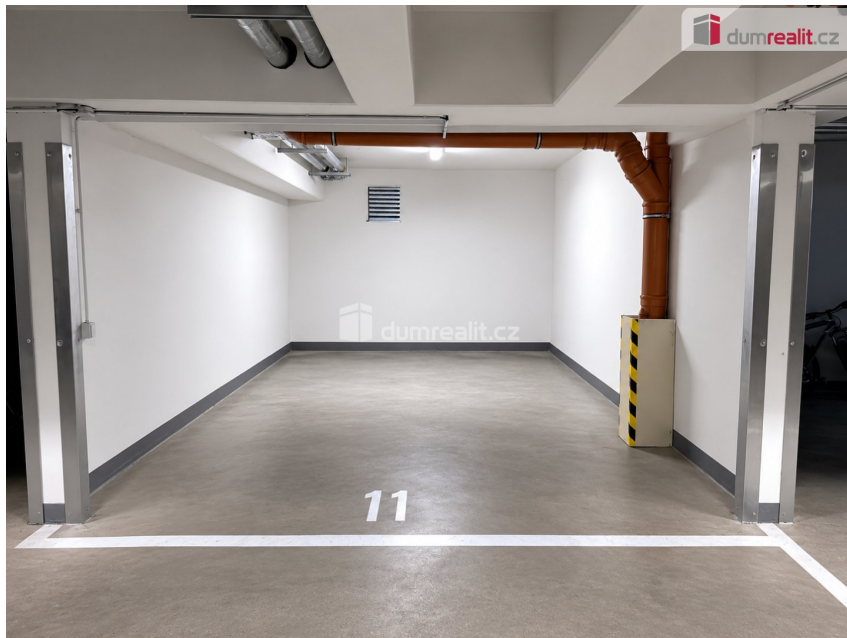

Nadstandardně velké garážové stání v ulici Baráčnická - Bukov, dálkové ovládání vrat
Baráčnická, 40001, Ústí nad Labem-město, Ústí nad Labem

2 200 Kč

za měsíc

Pronájem - Malé objekty a garáže

Počet podlaží v domě: